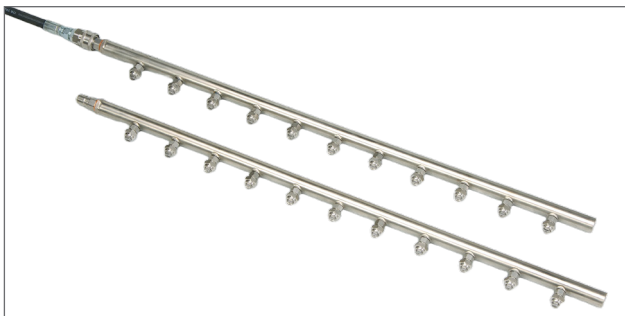

ACCESSORI

UGELLI

Ugelli regolabili.

Ugelli nebulizzatori in acciaio.

TUBI A.P.

Tubo A.P. con raccordi L=10mt.

SONDA PULIZIA TUBI

AVVOLGITUBI

Avvolgitubo in plastica.

Avvolgitubo in acciaio.

LANCE

SPAZZOLE

Spazzola

Lancia lavapavimenti

Abbiamo una serie di prodotti
detergenti, schiumogeni,
sgrassanti professionali per
qualsiasi vostra esigenza di
pulizia e sanificazione.